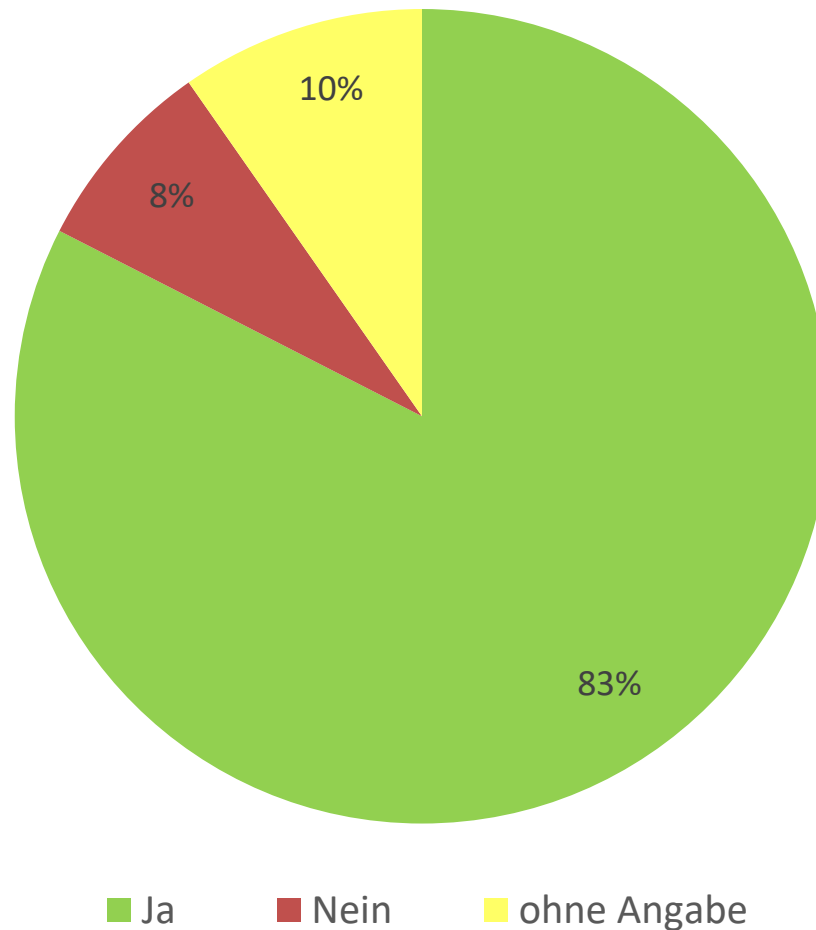

## Elternbefragung 2018

Stand 22.08.2018

# Anzahl der Rückläufer

Es wurden insgesamt 103 Fragebögen an den FöVe zurückgegeben.

verteilt auf:

- 45 Mitglieder
- 49 nicht Mitglied
- 9 ohne Angabe

Die Anzahl der Rückläufer dient als Basis für die folgenden Auswertungen.

# Ist Ihnen der Förderverein bekannt?

Aufgrund von Rundungseffekten ist die Summe > 100% möglich.