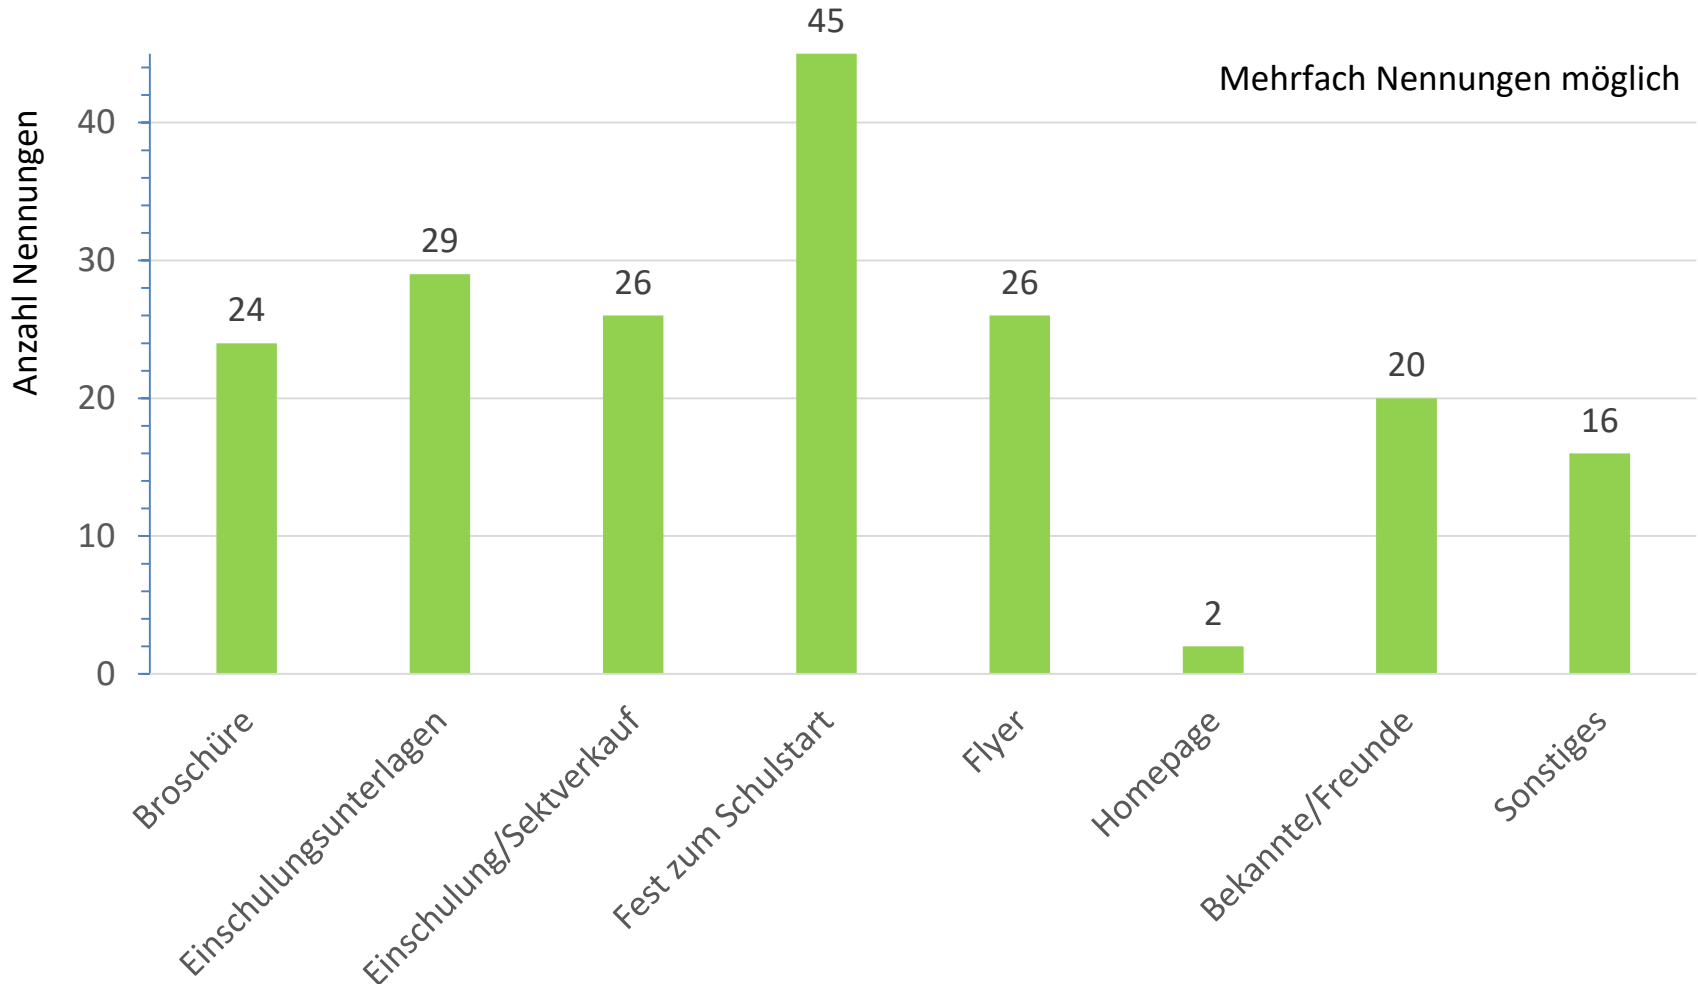

Wie wurden Sie auf den FöVe aufmerksam?