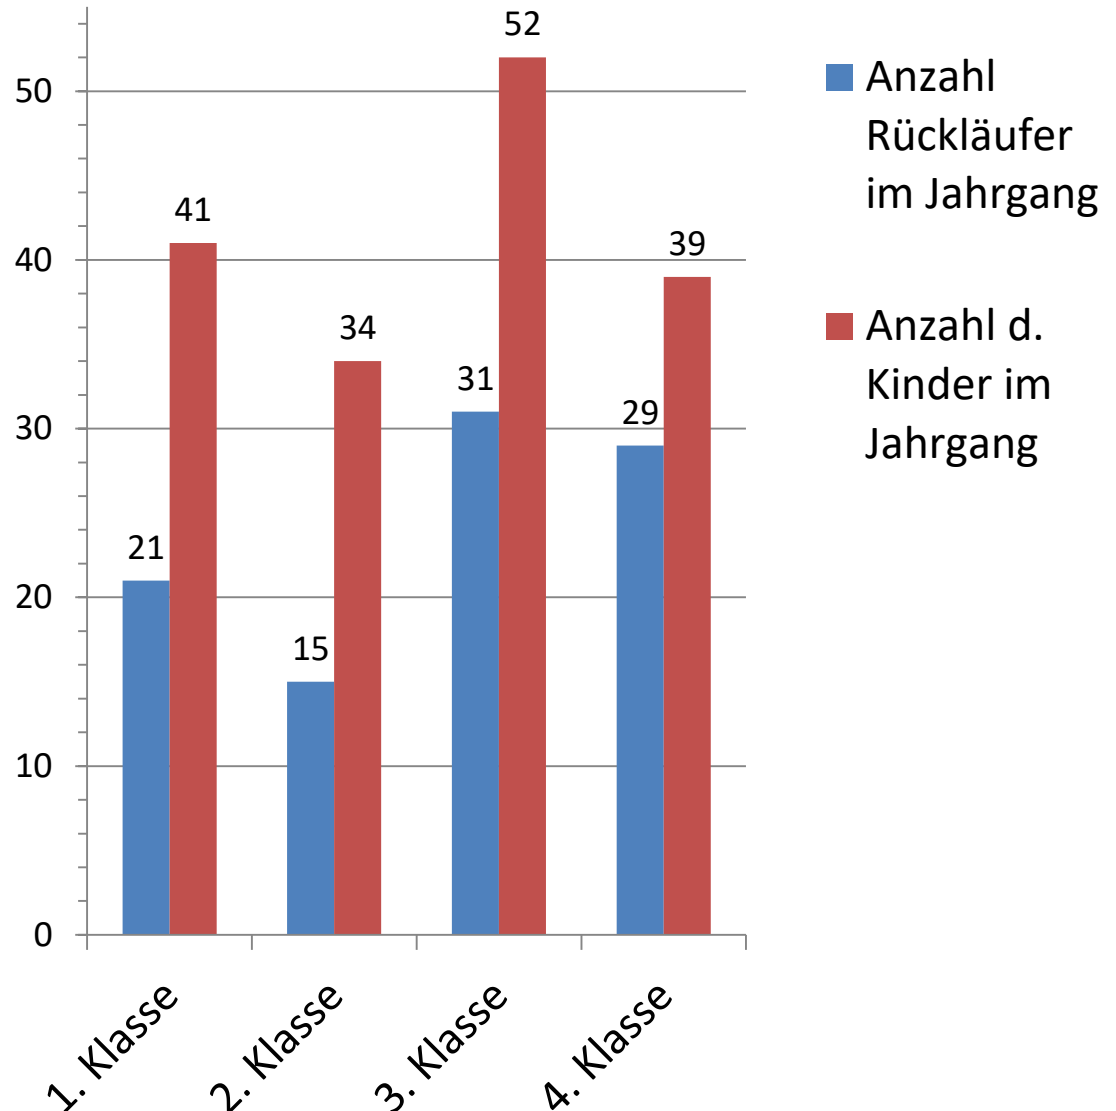

## Elternbefragung 2018

Stand 22.08.2018

# Anzahl der Rückläufer

Es wurden insgesamt 103 Fragebögen an den FöVe zurückgegeben.

verteilt auf:

- 45 Mitglieder
- 49 nicht Mitglied
- 9 ohne Angabe

Die Anzahl der Rückläufer dient als Basis für die folgenden Auswertungen.