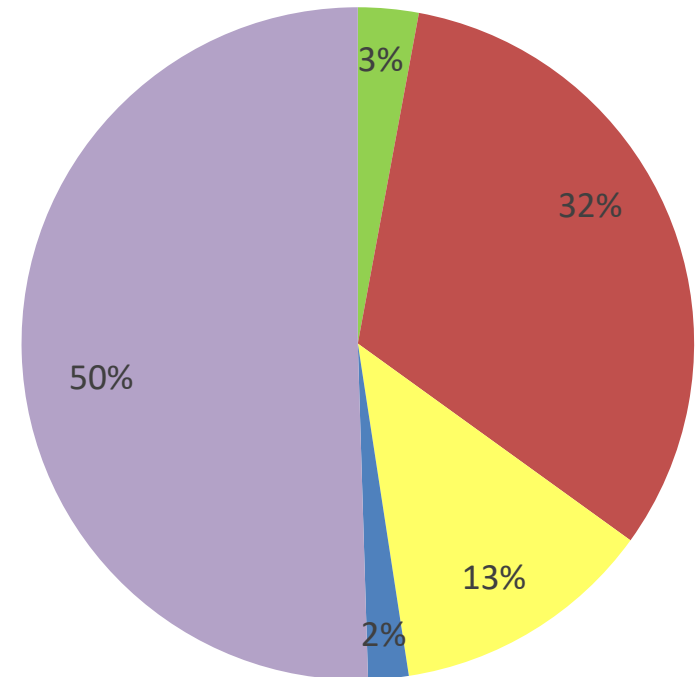

gefällt sie Ihnen?

■ ausgezeichnet ■ gut
■ geht so ■ gar nicht
■ ohne Angabe

Aufgrund von Rundungseffekten ist die Summe > 100% möglich.