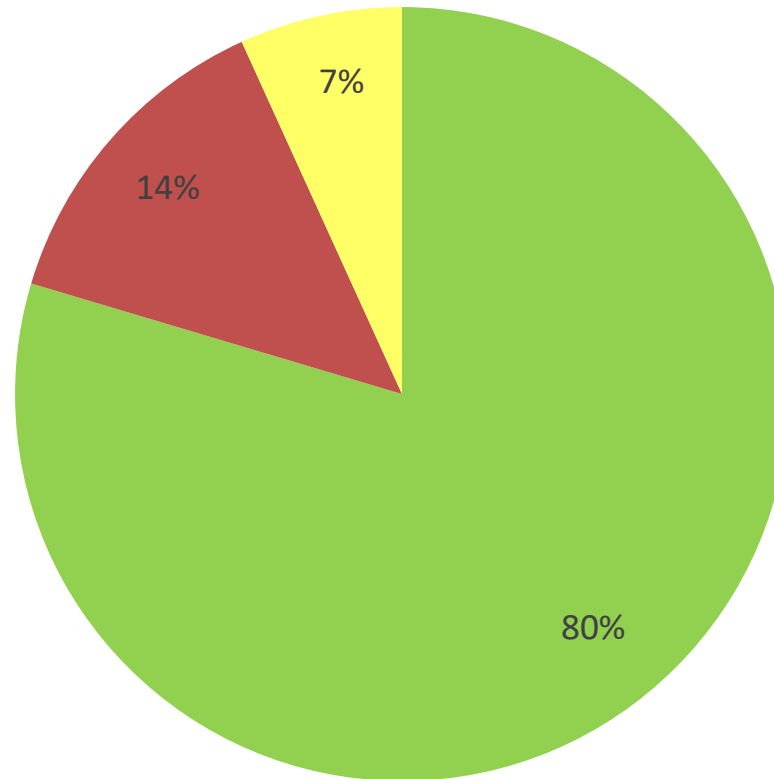

Kennen Sie den Zweck des FöVe?

■ Ja   ■ Nein   ■ ohne Angabe

Aufgrund von Rundungseffekten ist die Summe > 100% möglich.