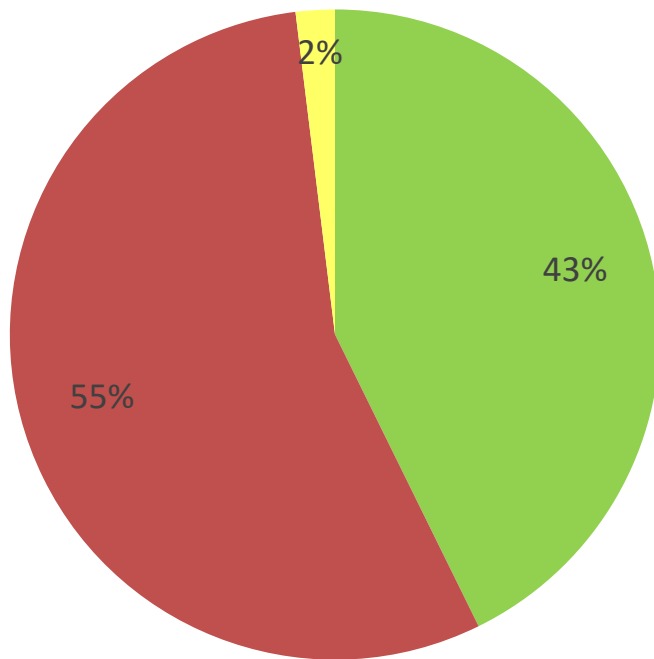

Fragen zur Homepage

Ist die Hompage bekannt?

■ Ja ■ Nein ■ ohne Angaben